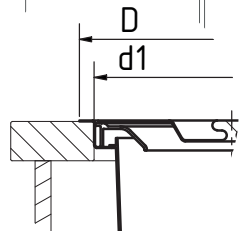

Traditionline

1 Ergo-Master 2 Ergo-Master small

1

060100-47/ 11 Liter

H	300mm
D	Ø310mm
d1	Ø280mm

060300-47/ 13 Liter

H	350mm
D	Ø310mm
d1	Ø280mm

Einbau von oben/
Assembly from above/
Montage par dessus/
Inbouw van boven af

Einbau bündig/
Push assembly/
Encastrement à fleur/
Gemakkelijk in te bouwen

2

060014-47/ 5 Liter

H	235mm
D	Ø237mm
d1	Ø205mm

060064-47/ 5 Liter

H	235mm
D	Ø237mm
d1	Ø205mm

Einbau von oben/
Assembly from above/
Montage par dessus/
Inbouw van boven af