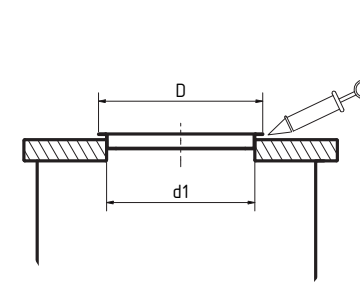

Traditionline

1 Ergo-Master 2 Ergo-Master small

1

060100-47/ 11 Liter

H	300mm
D	Ø310mm
d1	Ø280mm

060300-47/ 13 Liter

H	350mm
D	Ø310mm
d1	Ø280mm

Einbau von oben/
Assembly from above/
Montage par dessus/
Inbouw van boven af

Einbau bündig/
Push assembly/
Encastrement à fleur/
Gemakkelijk in te bouwen

2

060014-47/ 5 Liter

H	235mm
D	Ø237mm
d1	Ø205mm

060064-47/ 5 Liter

H	235mm
D	Ø237mm
d1	Ø205mm

Einbau von oben/
Assembly from above/
Montage par dessus/
Inbouw van boven af