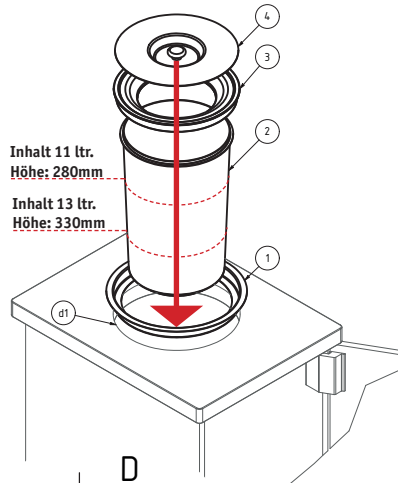

Traditionline

1 Ergo-Master 2 Ergo-Master small

1

060100-47/ 11 Liter

H	300mm
D	Ø310mm
d1	Ø280mm

060300-47/ 13 Liter

H	350mm
D	Ø310mm
d1	Ø280mm

Einbau von oben/
Assembly from above/
Montage par dessus/
Inbouw van boven af

Einbau bündig/
Push assembly/
Encastrement à fleur/
Gemakkelijk in te bouwen

2

060014-47/ 5 Liter

H	235mm
D	Ø237mm
d1	Ø205mm

060064-47/ 5 Liter

H	235mm
D	Ø237mm
d1	Ø205mm

Einbau von oben/
Assembly from above/
Montage par dessus/
Inbouw van boven af