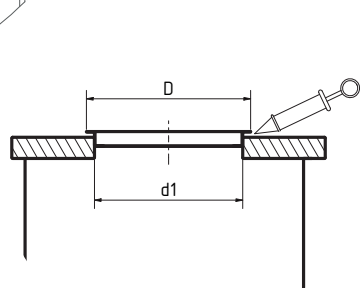

Traditionline

1 Ergo-Master 2 Ergo-Master small

1

060100-47/ 11 Liter

H	300mm
D	Ø310mm
d1	Ø280mm

060300-47/ 13 Liter

H	350mm
D	Ø310mm
d1	Ø280mm

Einbau von oben/
Assembly from above/
Montage par dessus/
Inbouw van boven af

Einbau bündig/
Push assembly/
Encastrement à fleur/
Gemakkelijk in te bouwen

2

060014-47/ 5 Liter

H	235mm
D	Ø237mm
d1	Ø205mm

060064-47/ 5 Liter

H	235mm
D	Ø237mm
d1	Ø205mm

Einbau von oben/
Assembly from above/
Montage par dessus/
Inbouw van boven af