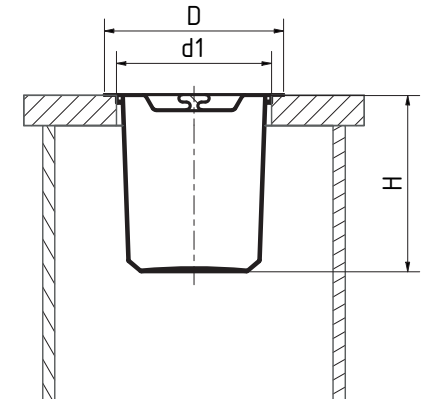

Traditionline

1 Ergo-Master 2 Ergo-Master small

1

060100-47/ 11 Liter

H	300mm
D	Ø310mm
d1	Ø280mm

060300-47/ 13 Liter

H	350mm
D	Ø310mm
d1	Ø280mm

Einbau von oben/
Assembly from above/
Montage par dessus/
Inbouw van boven af

Einbau bündig/
Push assembly/
Encastrement à fleur/
Gemakkelijk in te bouwen

2

060014-47/ 5 Liter

H	235mm
D	Ø237mm
d1	Ø205mm

060064-47/ 5 Liter

H	235mm
D	Ø237mm
d1	Ø205mm

Einbau von oben/
Assembly from above/
Montage par dessus/
Inbouw van boven af