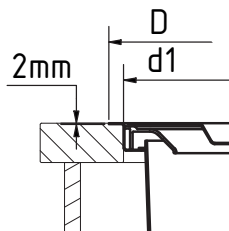

Traditionline

1 Ergo-Master 2 Ergo-Master small

1

060100-47/ 11 Liter

H	300mm
D	Ø310mm
d1	Ø280mm

060300-47/ 13 Liter

H	350mm
D	Ø310mm
d1	Ø280mm

Einbau von oben/
Assembly from above/
Montage par dessus/
Inbouw van boven af

Einbau bündig/
Push assembly/
Encastrement à fleur/
Gemakkelijk in te bouwen

2

060014-47/ 5 Liter

H	235mm
D	Ø237mm
d1	Ø205mm

060064-47/ 5 Liter

H	235mm
D	Ø237mm
d1	Ø205mm

Einbau von oben/
Assembly from above/
Montage par dessus/
Inbouw van boven af