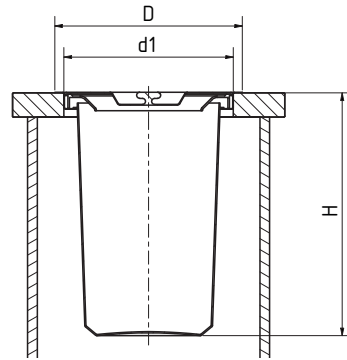

Traditionline

1 Ergo-Master 2 Ergo-Master small

1

060100-47/ 11 Liter

H	300mm
D	Ø310mm
d1	Ø280mm

060300-47/ 13 Liter

H	350mm
D	Ø310mm
d1	Ø280mm

Einbau von oben/
Assembly from above/
Montage par dessus/
Inbouw van boven af

Einbau bündig/
Push assembly/
Encastrement à fleur/
Gemakkelijk in te bouwen

2

060014-47/ 5 Liter

H	235mm
D	Ø237mm
d1	Ø205mm

060064-47/ 5 Liter

H	235mm
D	Ø237mm
d1	Ø205mm

Einbau von oben/
Assembly from above/
Montage par dessus/
Inbouw van boven af