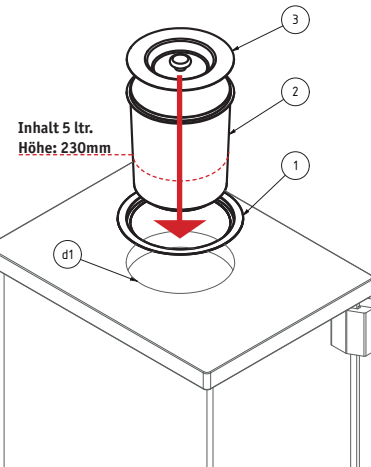

Einbau bündig/
Push assembly/
Encastrement à fleur/
Gemakkelijk in te bouwen

2

060014-47/ 5 Liter

H	235mm
D	Ø237mm
d1	Ø205mm

060064-47/ 5 Liter

H	235mm
D	Ø237mm
d1	Ø205mm

Einbau von oben/
Assembly from above/
Montage par dessus/
Inbouw van boven af