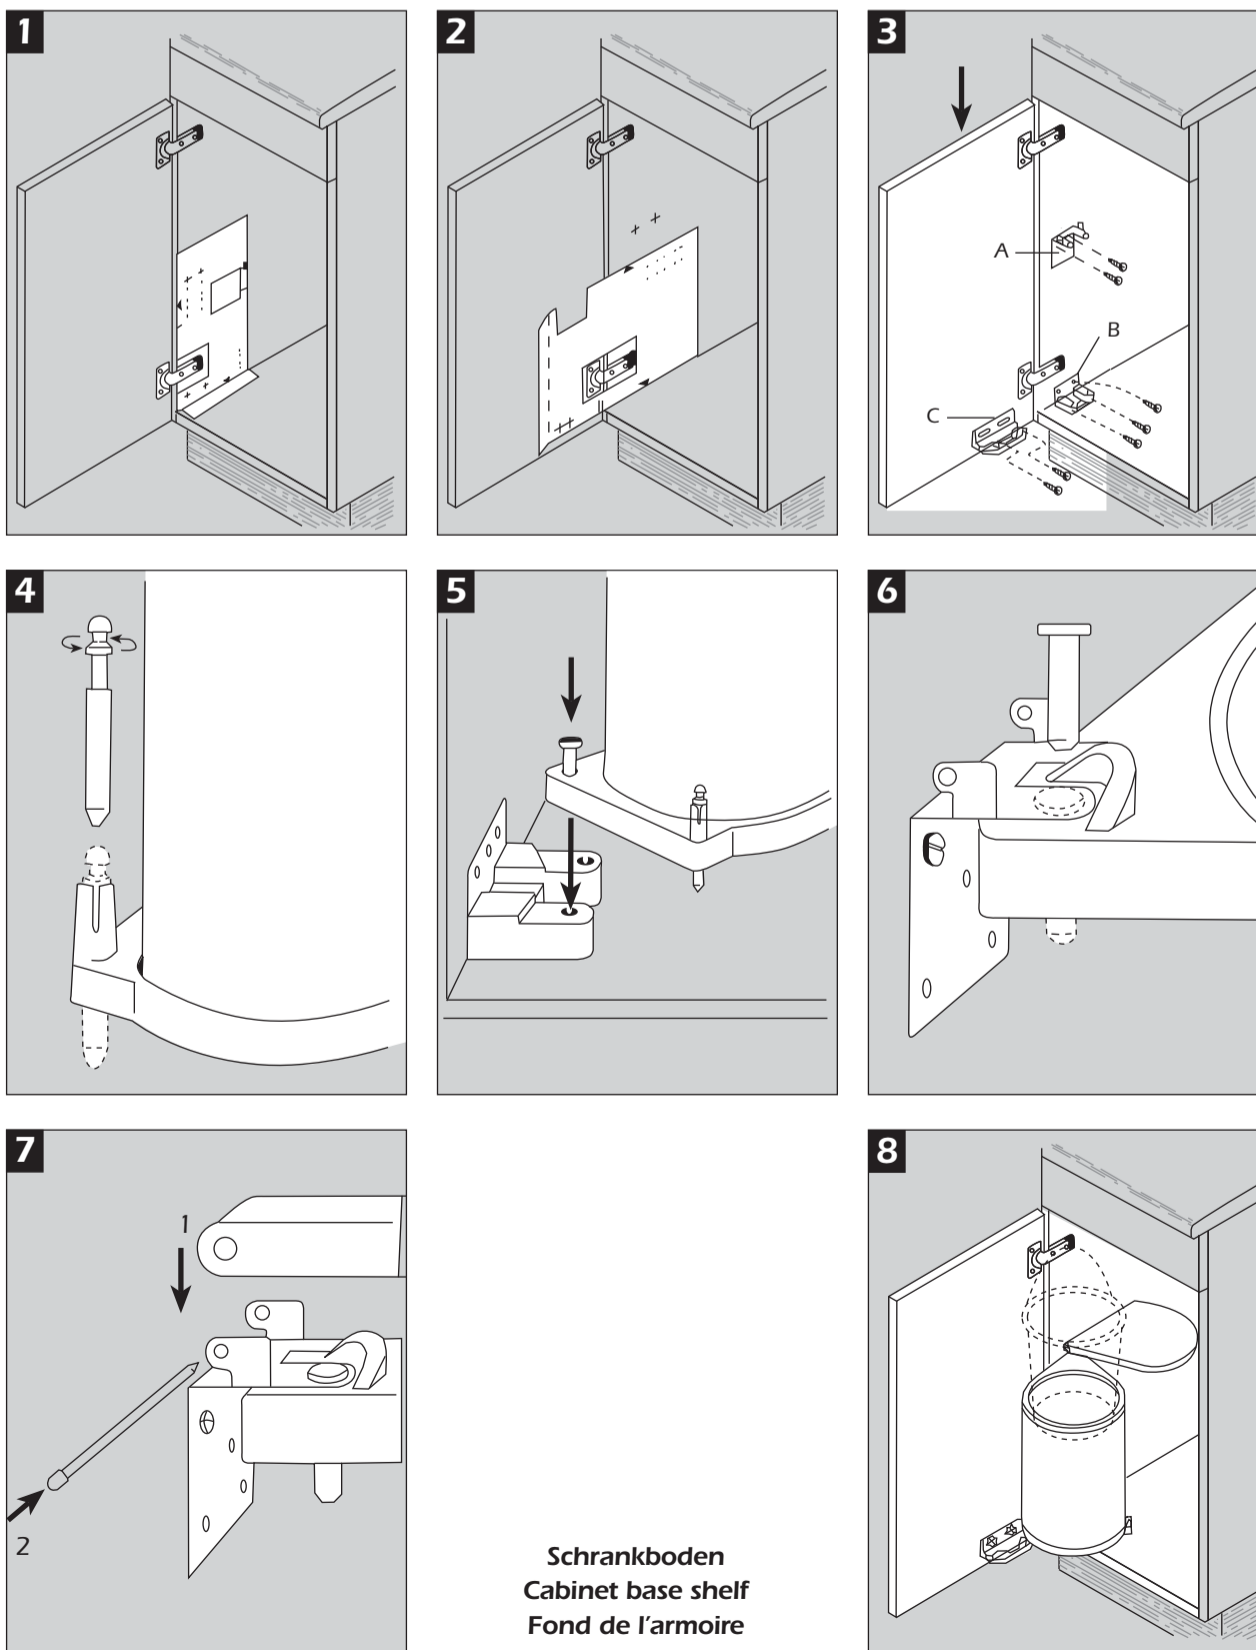

Ident-Nr.
MA 0009001/1

Links angeschlagene Tür
Vorderkante Seitenwand

Left handed door
front edge, side panel

Porte avec charnières à gauche
arête avant panneau de côté

Links aanslag deur

Schrankboden
Cabinet base shelf
Fond de l'armoire
Bodem kast