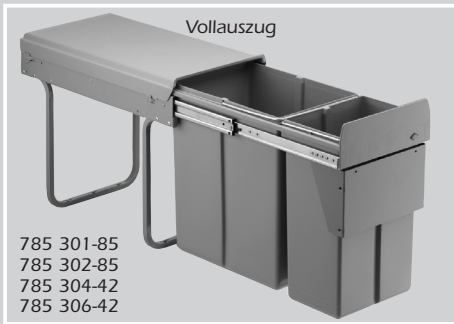

Einbau-Abfallsammler 30 BM

ACHTUNG! Nur für Schrankbreite 30 cm!