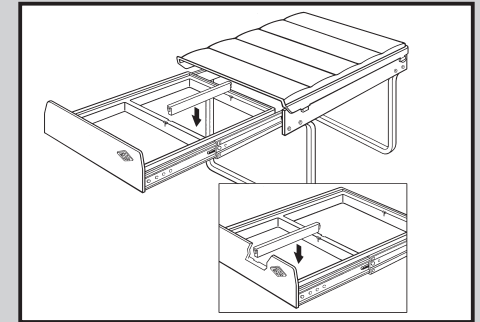

# Einbau-Abfallsammler 40 BM

**Montageanleitung**  
**Assembly instructions**  
**Instructions de montage**  
**Instrucción den montaje**  
**Montagehandleiding**

**ACHTUNG!**  
**Max. Schrankbreite 45 cm!**