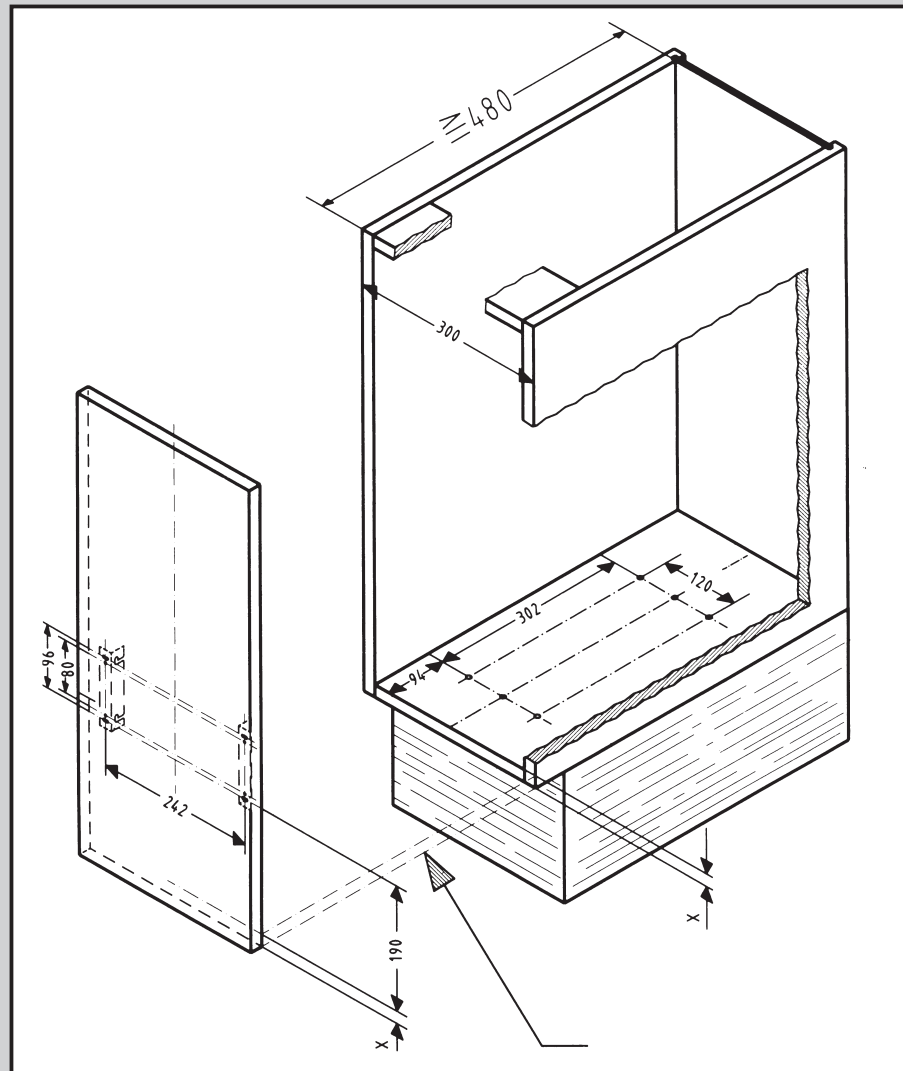

# Einbau-Abfallsammler 30 BM

**ACHTUNG! Nur für Schrankbreite 30 cm!**