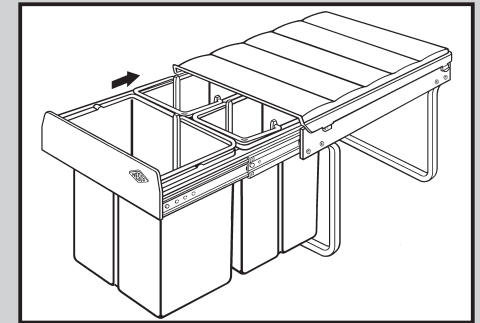

# Einbau-Abfallsammler 40 BM

**Montageanleitung**  
**Assembly instructions**  
**Instructions de montage**  
**Instrucción den montaje**  
**Montagehandleiding**

**ACHTUNG!**  
**Max. Schrankbreite 45 cm!**