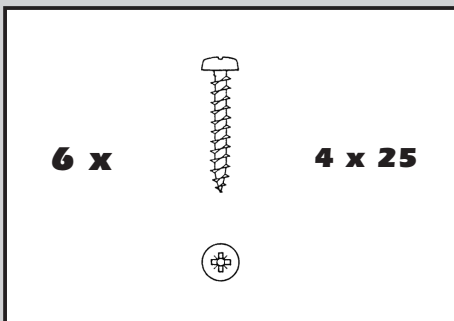

# Einbau-Abfallsammler 30 BM

**ACHTUNG! Nur für Schrankbreite 30 cm!**