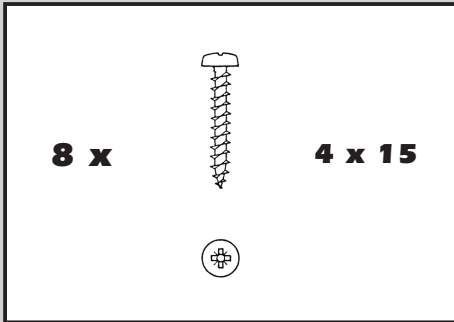

# Einbau-Abfallsammler 40 BM

**Montageanleitung**  
**Assembly instructions**  
**Instructions de montage**  
**Instrucción den montaje**  
**Montagehandleiding**

**ACHTUNG!**  
**Max. Schrankbreite 45 cm!**