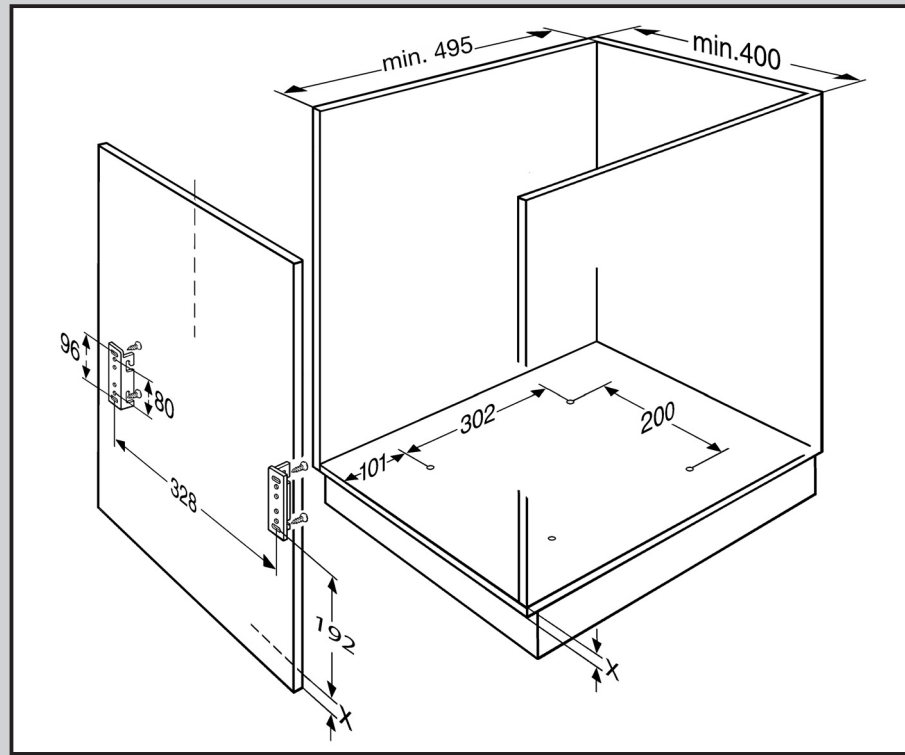

# Einbau-Abfallsammler 40 BM

**Montageanleitung**  
**Assembly instructions**  
**Instructions de montage**  
**Instrucción den montaje**  
**Montagehandleiding**

**ACHTUNG!**  
**Max. Schrankbreite 45 cm!**