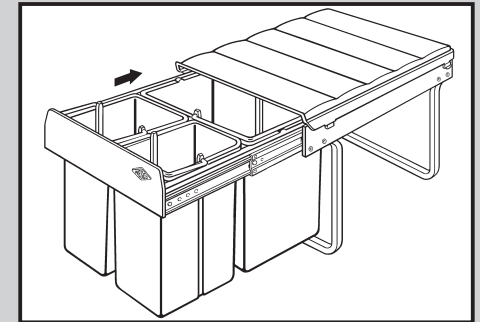

# Einbau-Abfallsammler 40 BM

**Montageanleitung**  
**Assembly instructions**  
**Instructions de montage**  
**Instrucción den montaje**  
**Montagehandleiding**

**ACHTUNG!**  
**Max. Schrankbreite 45 cm!**