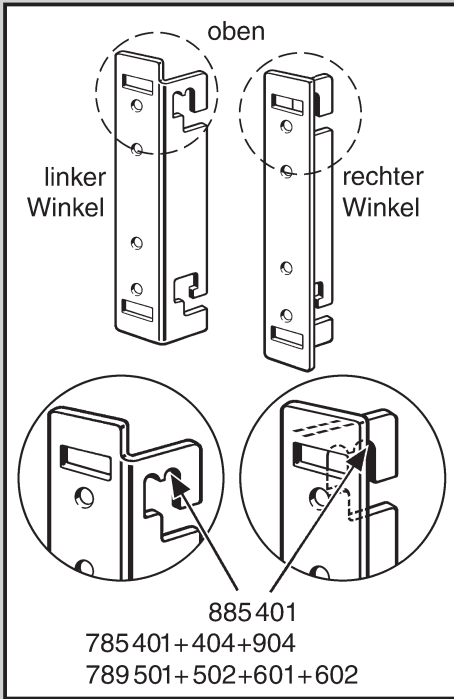

# Einbau-Abfallsammler 40 BM

**Montageanleitung**  
**Assembly instructions**  
**Instructions de montage**  
**Instrucción den montaje**  
**Montagehandleiding**

**ACHTUNG!**  
**Max. Schrankbreite 45 cm!**