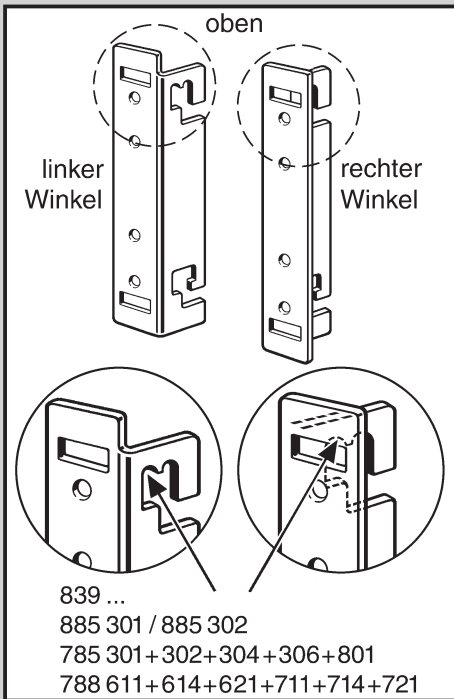

# Einbau-Abfallsammler 40 BM

**Montageanleitung**  
**Assembly instructions**  
**Instructions de montage**  
**Instrucción den montaje**  
**Montagehandleiding**

**ACHTUNG!**  
**Max. Schrankbreite 45 cm!**

# Einbau-Abfallsammler 30 BM

**ACHTUNG! Nur für Schrankbreite 30 cm!**