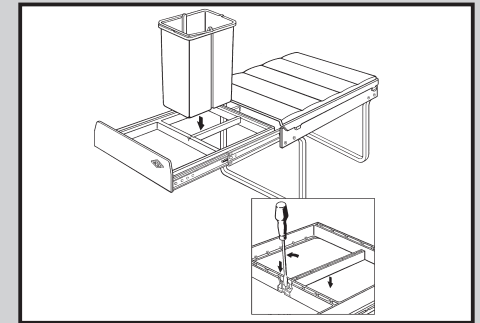

# Einbau-Abfallsammler 40 BM

**Montageanleitung**  
**Assembly instructions**  
**Instructions de montage**  
**Instrucción den montaje**  
**Montagehandleiding**

**ACHTUNG!**  
**Max. Schrankbreite 45 cm!**